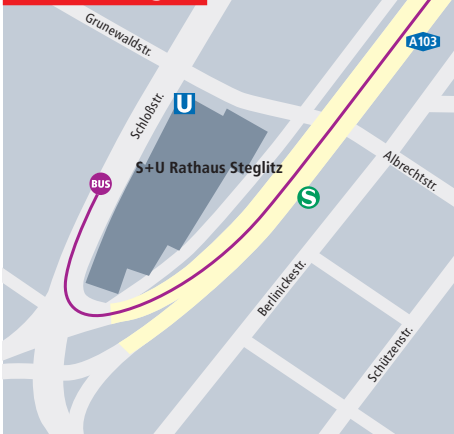

AirportShuttle BER1 BER2

Von Berlin und Potsdam zum BER

*From Berlin and Potsdam
to BER Airport*

vbb.de/ber/airportshuttle

**Verkehrsverbund
Berlin-Brandenburg**

vbb.de

Rathaus Steglitz

AirportShuttle BER1

Beförderung im barrierefreien Komfortreisebus mit WLAN, Steckdosen und WC
Travel in accessible modern coaches with Wi-Fi, plug sockets and WC

BUS BER1

Rathaus Steglitz ▶ Flughafen BER – Terminal 1-2

Täglich

S+U Rathaus Steglitz	ab	7.40	8.40	9.40	10.40	11.40	12.40	13.40	14.40	15.40	16.40	17.40	18.40
Flughafen BER – Terminal 1-2	an	8.30	9.30	10.30	11.30	12.30	13.30	14.30	15.30	16.30	17.30	18.30	19.30

BUS BER1