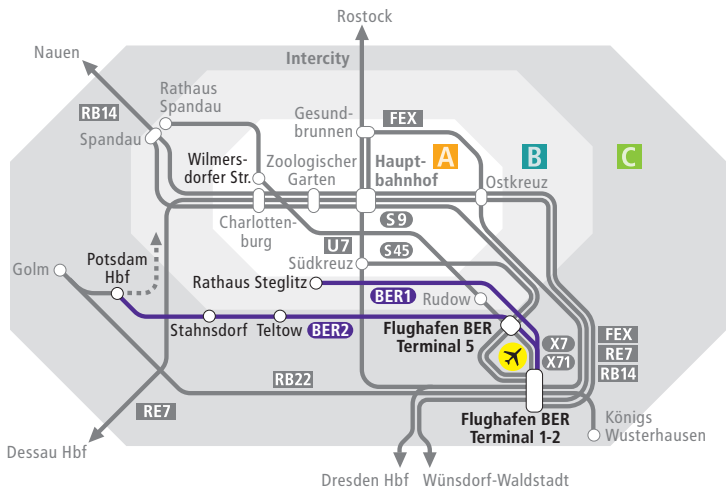

Verkehrsunternehmen *Transport Company*

AirportShuttle BER1

DB Regio Bus Ost GmbH,
Niederlassung Berlin
bex.de/BER1

AirportShuttle BER2

Günter Anger Güterverkehrs GmbH & Co.
Omnibusvermietung KG
(03 32 08) 22 01 0
info@angerbus.de
angerbus.de

Verkehrsverbund *Transportation Association*

VBB Verkehrsverbund
Berlin-Brandenburg GmbH
(030) 25 41 41 41
info@vbb.de
vbb.de

Es gelten die Beförderungsbedingungen des VBB.
VBB conditions of carriage apply.