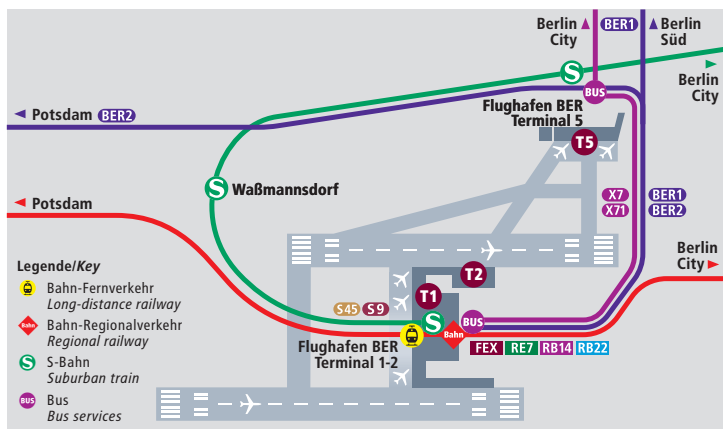

Verkehrsunternehmen *Transport Company*

AirportShuttle BER1

DB Regio Bus Ost GmbH,
Niederlassung Berlin
bex.de/BER1

AirportShuttle BER2

Günter Anger Güterverkehrs GmbH & Co.
Omnibusvermietung KG
(03 32 08) 22 01 0
info@angerbus.de
angerbus.de

Verkehrsverbund *Transportation Association*

VBB Verkehrsverbund
Berlin-Brandenburg GmbH
(030) 25 41 41 41
info@vbb.de
vbb.de

Es gelten die Beförderungsbedingungen des VBB.
VBB conditions of carriage apply.