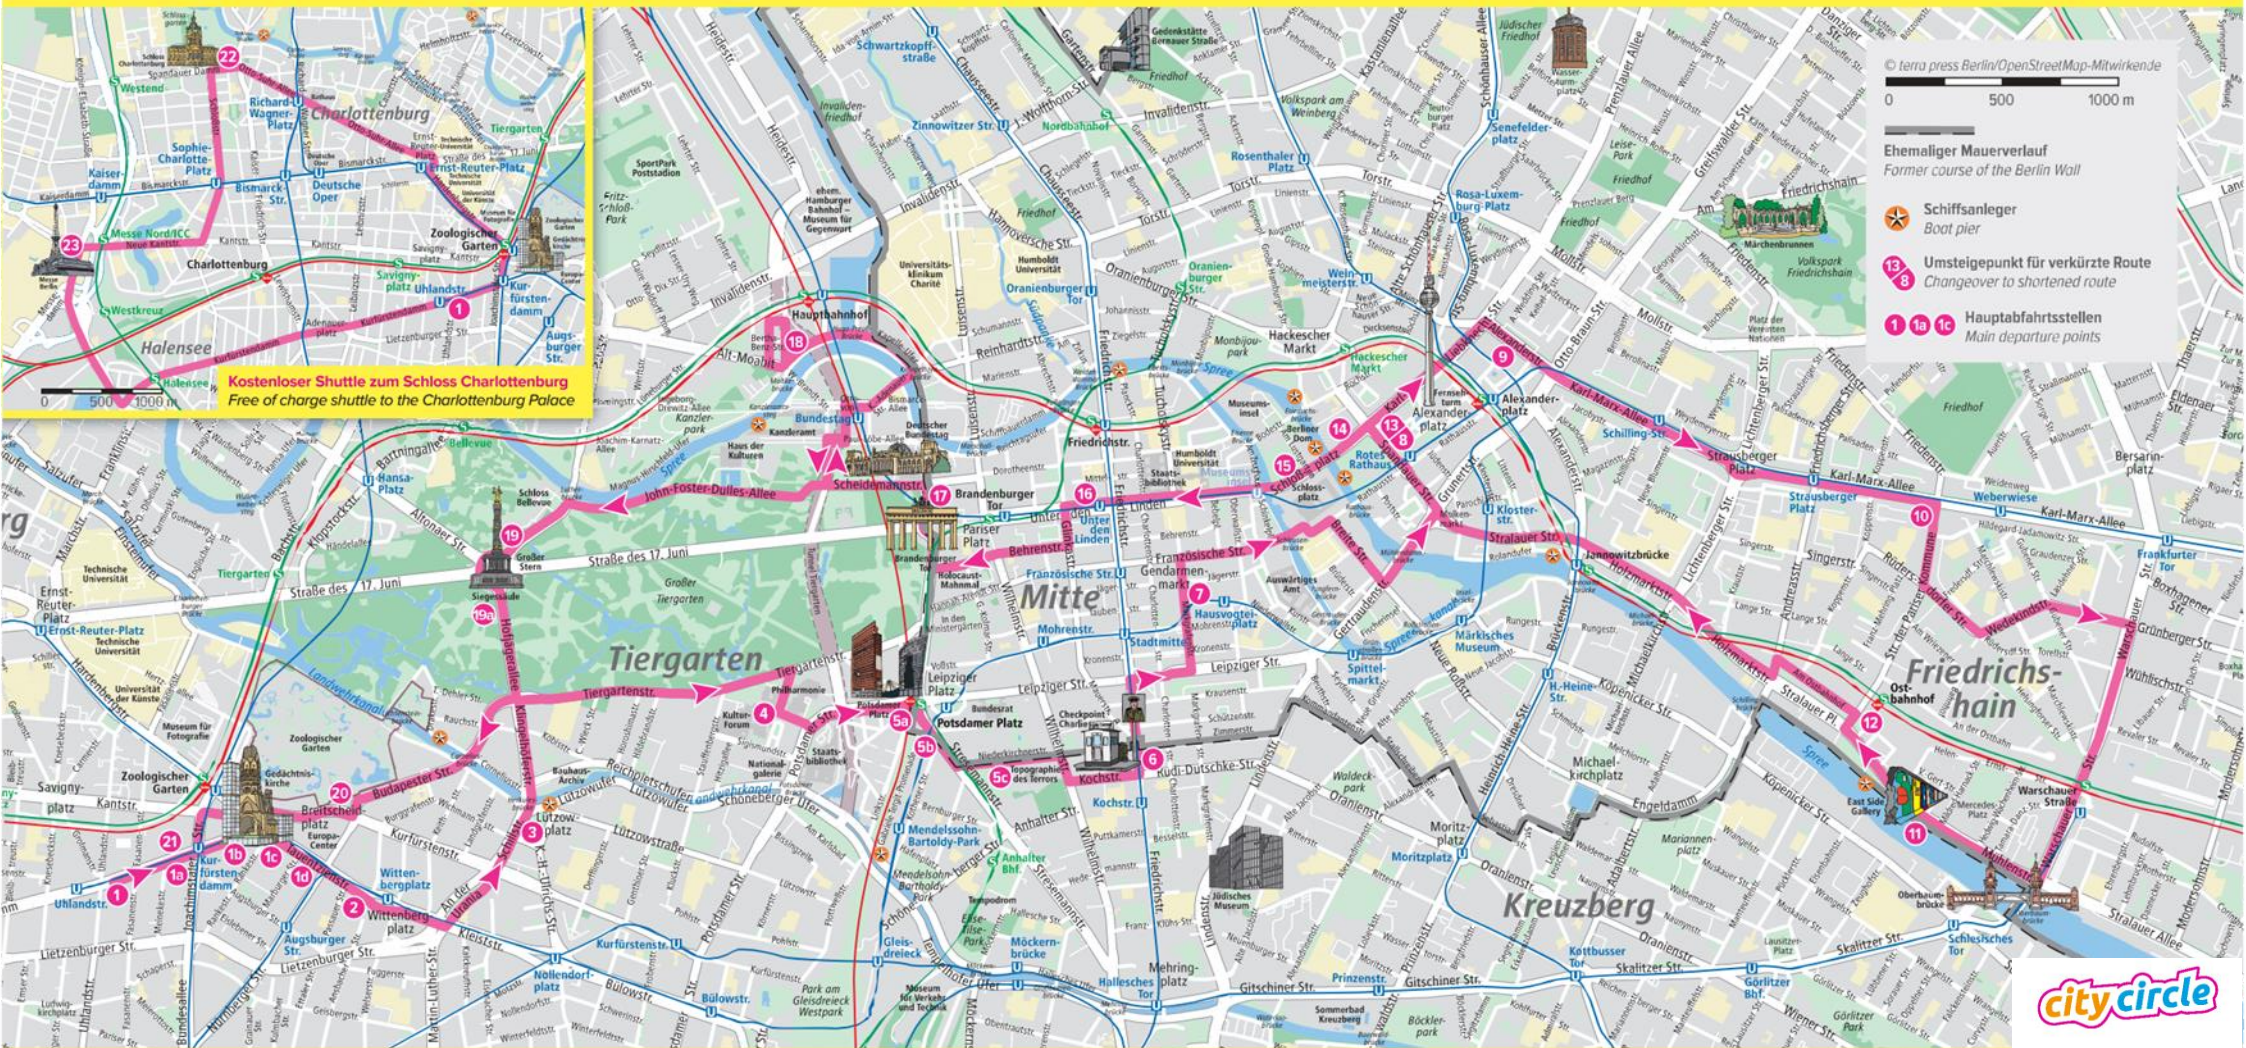

Best of Berlin

Entdecke alle Top Attraktionen Berlin's

Discover all of Berlin's top attractions

Lass Dich vom **Brandenburger Tor** beeindrucken, flaniere über den **Kurfürstendamm**, bestaune die **East Side Gallery** und bewundere das Ensemble rund um die **Museumsinsel**. Schon das neue alte **Berliner Schloss** gesehen?

Nur bei uns und kostenlos

Der Shuttle zum imposanten **Schloss Charlottenburg**.

Let yourself be impressed by the **Brandenburg Gate**, stroll along **Kurfürstendamm**, marvel at the **East Side Gallery** and admire the ensemble around **Museum Island**.

Only with us and free of charge

The shuttle to the imposing **Charlottenburg Palace**.

- 0 500 1000 m
- terra press Berlin/OpenStreetMap-Mitwirkende
- Ehemaliger Mauerverlauf
Former course of the Berlin Wall
- Bootsanleger
Boat pier
- Umsteigepunkt für verkürzte Route
Changeover to shortened route
- Hauptabfahrtsstellen
Main departure points

18 Gedächtniskirche 7 Gendarmenmarkt 9 Alexanderplatz 11 East Side Gallery 15 Museumsinsel 17 Brandenburger Tor